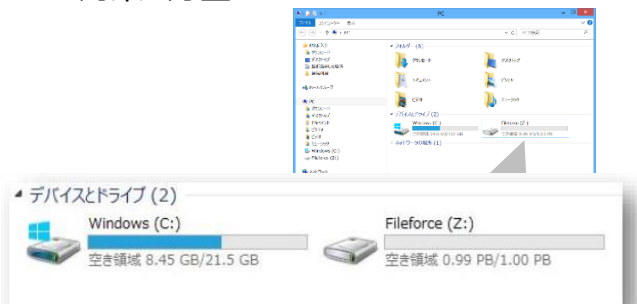

ローカルドライブで手軽に管理

- Fileforce Driveアプリケーションをインストールすることで、クラウドストレージをWindowsのローカルドライブとしてマウントすることが可能です。
- 全てのデータが暗号化されるため、情報漏えい対策も万全。